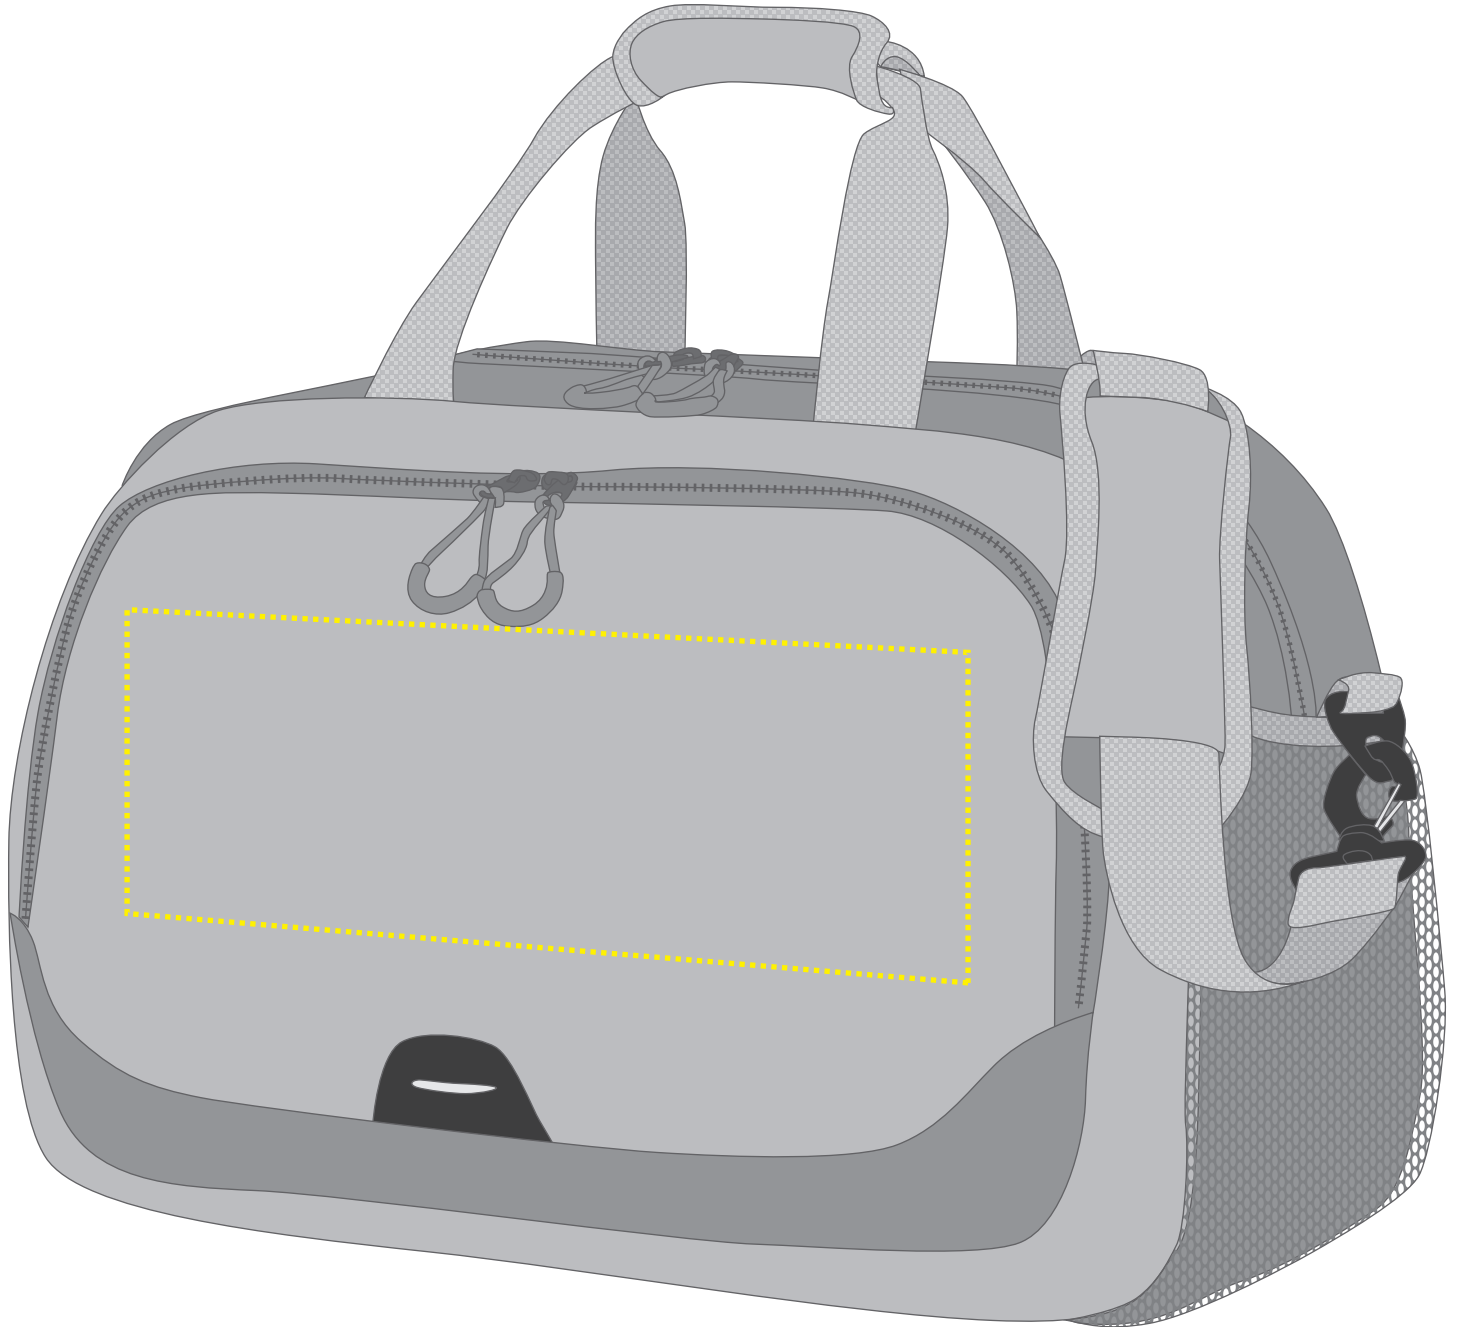

1813342 Sport-/Reisetasche STEP / sport + travel bag STEP

Fläche für Ihr Logo (B 33 cm x H 13 cm)
area for your logo (W 33 cm x H 13 cm)

Taschenmaß (BxHxT) / size of the bag (WxHxD):

48 cm x 33 cm x 22 cm